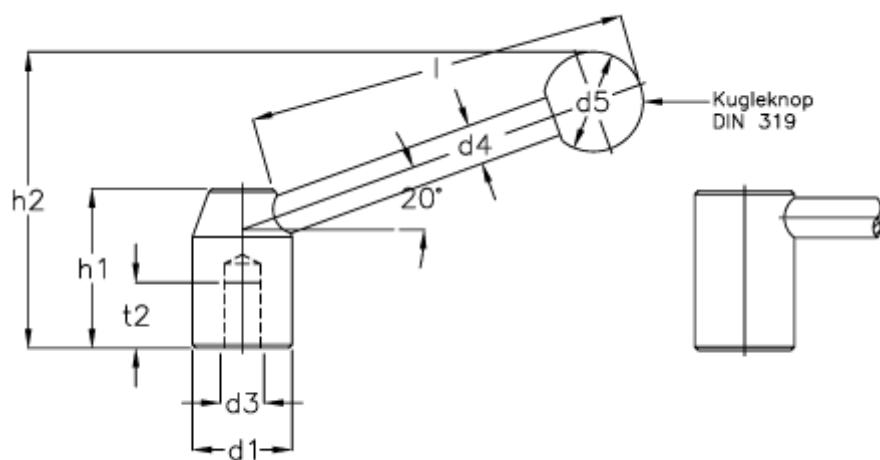

Varenummer: 20461151  
Beskrivelse: E+G Spændegreb  
GN 212-22-B10-C

## Mål

$d1$	= 22
$d3$ H7	= B 10
$d4$	= 8
$d5$	= 20
$h1$	= 37
$h2$	= 66.0
$l$	= 82
$t2$ min.	= 19